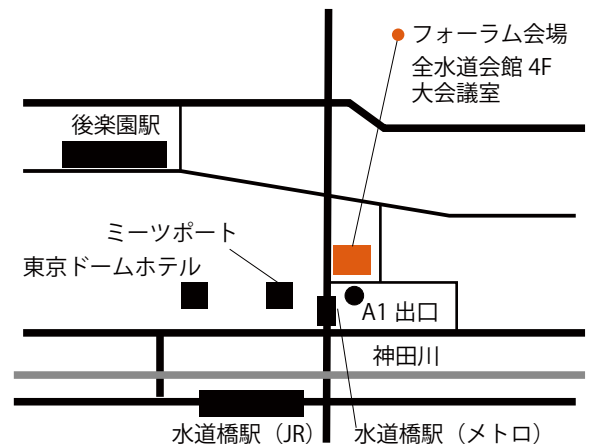

「森」を守り、 自然と共に暮らしたい」

そんな想いを抱える人たちが、自立・自営の小さな林業「自伐（じばつ）型林業」に出会い、日本全国の地域に愛着を持って暮らし始めました。

新たな林業者たちのもとには、街場で働くサラリーマンのほか、多種多様なバックグラウンドを持つ仲間が集い、彩り豊かな森との暮らしの姿を創り上げています。そして、その暮らしの周りには、20世紀には想像しえなかった“働き方”とともに、森と会話するような“遊び”も生まれています。

小さな「自伐」から醸成されてきた新しいライフスタイル。東北、北陸、信州の3地域から創造された暮らしと遊びをフォーラムの前半でみなさんと共有したいと思います。

後半はサプライズの連続です。

地球規模の環境を改善しようとするアウトドア企業「パタゴニア」に始まり、地域のケアを考えて自伐型林業に取り組み福祉業界を変革するフロントランナー「福祉楽団」と、世界の景観デザインを牽引してきた「高野ランドスケーププランニング」が、一同に集います。

一見すると林業とは関係なさげな企業たち。それが、まだ見ぬ未来への道を切り拓いているのです。まさに「未来を走る林業」の姿ではないでしょうか。

みなさんとともに、未来に向けて駆け抜ける機会にしたいと思います。

未来を走る林業 自伐フォーラム

2022年7月16日 13:30 ~ 16:45
全水道会館 4F 大会議室 (文京区本郷 1-4-1)

【お申し込み】

右の2次元コードを読み取り会場かオンライン配信を選んでお申し込み下さい。

【お問い合わせ】

NPO 法人 自伐型林業推進協会 (担当: ヒライ)
<https://zibatsu.jp/>
電話: 03-6550-8141 メール: info@zibatsu.jp

【プログラム】

13:00 開場 13:30 開会 / 全体進行: 上垣喜寛

1 プロローグ「森であそび、森でくらす。」 13:40~
オリジナルムービー&あいさつ

2 未来を走るジバツな林業家 14:00~

過疎を再生する若者たち
宮田香司 (福井県)

スノーボーダー × 林業という生き方
天野紗智 (長野県)

ナリワイをつくる東北人たち
三木真冴 (岩手県)

休眠預金事業

ジバツ展開全国レポート

3 未来を走るジバツな企業 15:30~

環境とアウトドアとアクティビティ
パタゴニア日本支社

ケアと“くらし”の林福連携
社会福祉法人 福祉楽団

人と環境が豊かになる未来の景観づくり
高野ランドスケーププランニング株式会社

閉会挨拶 16:40

JR 水道橋駅東口 徒歩2分 / 都営地下鉄三田線水道橋駅 A1 出口 徒歩1分