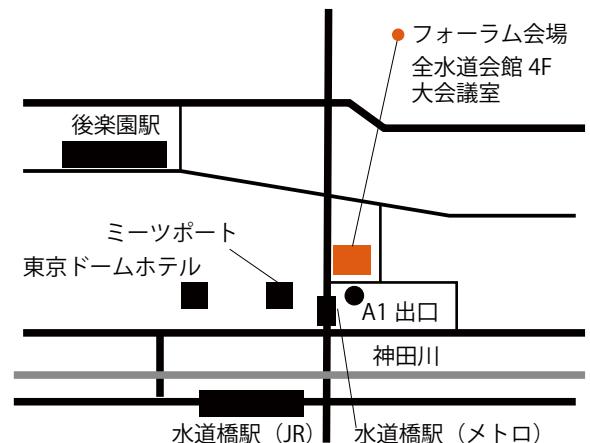

ジバツ展開全国レポート

3 未来を走るジバツな企業 15:30～

環境とアパレルとアクティビティ  
パタゴニア日本支社

ケアと“くらし”の林福連携  
社会福祉法人 福祉楽団

人と環境が豊かになる未来の景観づくり  
高野ランドスケーププランニング株式会社

閉会挨拶 16:40

JR 水道橋駅東口 徒歩2分 / 都営地下鉄三田線水道橋駅 A1 出口 徒歩1分